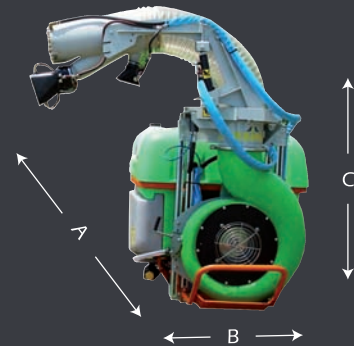

Código Code	Capacidad Capacity	Turbina Turbine	A mm	B mm	C mm	Peso Kg
AS161	400 lts	500 mm	1485	1225	1750	336
AS162	600 lts	500 mm	1485	1225	1940	349
AS163	800 lts	500 mm	1600	1520	2020	390
AS164	1000 lts	500 mm	1600	1520	2170	396